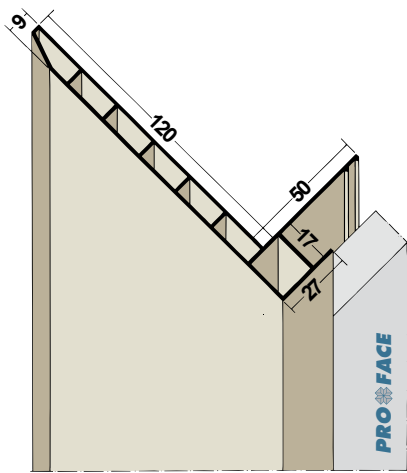

Proface®-YOIN-U
U1370SH-P