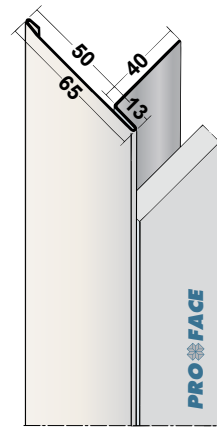

Proface®-YOIN-U
U730S-P