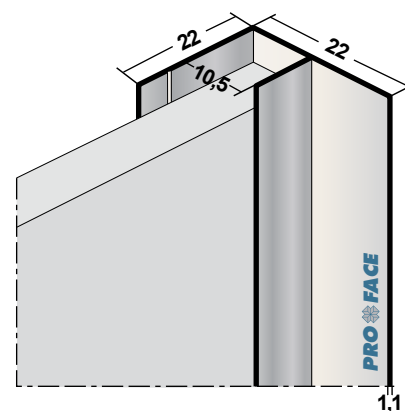

Proface®-YOIN-U
U105F-A