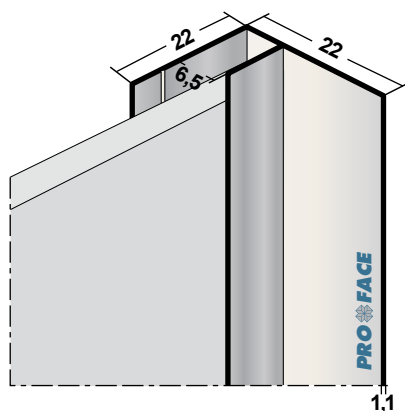

Proface®-YOIN-U
U65F-A