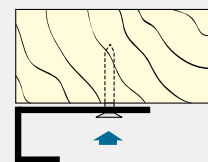

Gebruik altijd corrosiebestendige bevestigingsmiddelen en laat deze wegvallen in de flens. Schroeven verzonken aanbrengen en andere bevestigingsmiddelen vlak met de flens monteren. Bij het bevestigen moet Proface®YOIN-U niet te strak vastgezet worden, zodat het profiel niet vervormt.

Alle Proface®YOIN-U gevelprofielen dienen druk- en spanningsvrij te worden gemonteerd.

5. Accessoires

Bij veel producten uit deze groep worden verlengstukken Proface®YOIN-U-AN geadviseerd. Meer informatie over deze accessoires kunt u vinden op pagina 93.

De verbindingstukken zorgen voor een nette verbinding tussen de einden. De verbindingstukken vervaardigd uit PVC dicht de naden tussen Proface®YOIN-U af en verminderen het indringen van water.

- Met de F-variant van Proface®YOIN-U is gevelbekleding onder andere handig te plaatsen op plekken, waar geen ruimte is voor een achterconstructie zoals in neggekanten bij het kozijn.
- De S-variant van de Proface®YOIN-U is ontworpen voor de hoekaansluiting van gevelbekleding op stuc- of metselwerk. Proface®YOIN-U dekt de gevelbekleding af tot een breedte van 130 mm. Bij de montage van Proface®YOIN-U vervaardigd uit PVC dient extra rekening gehouden te worden met de uitzettingscoëfficiënt.
- Als er op het plaatmateriaal stucwerk wordt aangebracht, mag er geen stucwerk op Proface®YOIN-U aangebracht worden.

✓ Goed