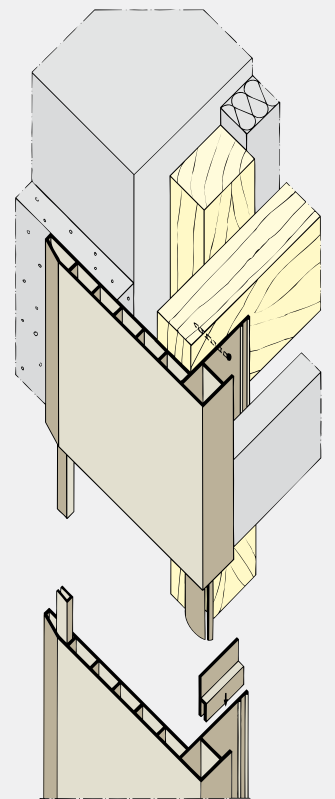

Gebruik altijd corrosiebestendige bevestigingsmiddelen en laat deze wegvallen in de flens. Schroeven verzonken aanbrengen en andere bevestigingsmiddelen vlak met de flens monteren. Bij het bevestigen moet Proface®YOIN-U niet te strak vastgezet worden, zodat het profiel niet vervormt.

Alle Proface®YOIN-U gevelprofielen dienen druk- en spanningsvrij te worden gemonteerd.

5. Accessoires

Bij veel producten uit deze groep worden verlengstukken Proface®YOIN-U-AN geadviseerd. Meer informatie over deze accessoires kunt u vinden op pagina 93.

De verbindingstukken zorgen voor een nette verbinding tussen de einden. De verbindingstukken vervaardigd uit PVC dicht de naden tussen Proface®YOIN-U af en verminderen het indringen van water.

- Met de F-variant van Proface®YOIN-U is gevelbekleding onder andere handig te plaatsen op plekken, waar geen ruimte is voor een achterconstructie zoals in neggekanten bij het kozijn.
- De S-variant van de Proface®YOIN-U is ontworpen voor de hoekaansluiting van gevelbekleding op stuc- of metselwerk. Proface®YOIN-U dekt de gevelbekleding af tot een breedte van 130 mm. Bij de montage van Proface®YOIN-U vervaardigd uit PVC dient extra rekening gehouden te worden met de uitzettingscoëfficiënt.
- Als er op het plaatmateriaal stucwerk wordt aangebracht, mag er geen stucwerk op Proface®YOIN-U aangebracht worden.

✓ Goed

✗ Fout