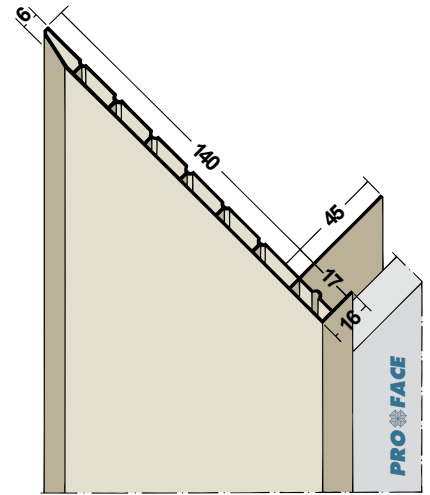

Proface®-YOIN-U
U1370SH-P