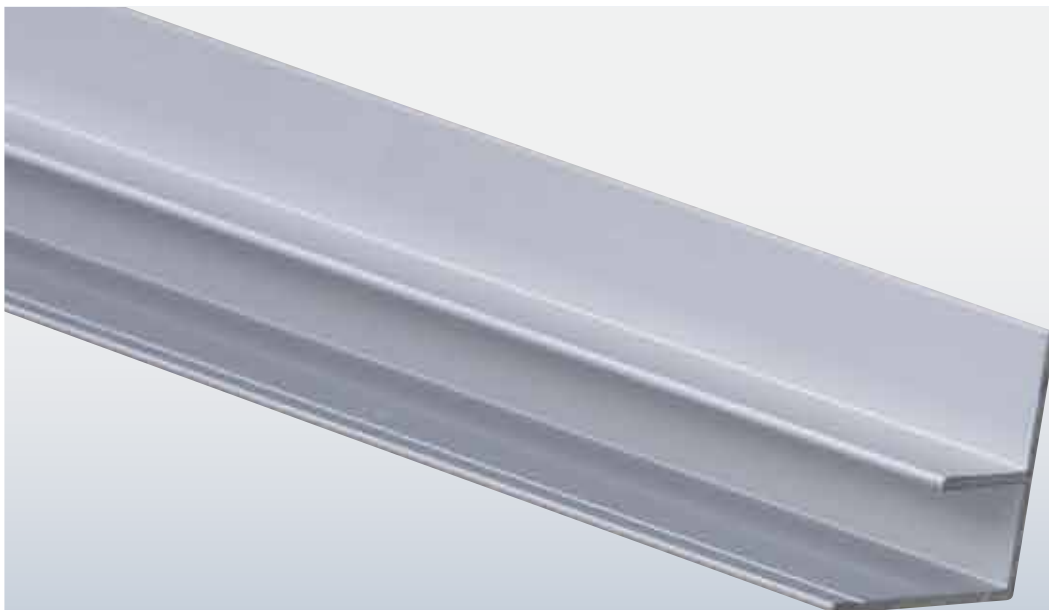

Plaatdikte in mm	max. 16
Materiaal	PVC
Lengte in cm	300
Hoeveelheid per bundel	6
Leverbaar in:	
☐ wit	U920SH-PW
☒ zwart	U920SH-PBL
☒ rood	U920SH-PR
☒ bruin	U920SH-PBR

Proface®-YOIN-U
U1136SH-P

Plaatdikte in mm	max. 13
Materiaal	PVC
Lengte in cm	300
Hoeveelheid per bundel	6
Leverbaar in:	
☐ wit	U1136SH-PW
☒ zwart	U1136SH-PBL
☒ rood	U1136SH-PR
☒ bruin	U1136SH-PBR

Proface®-YOIN-U
U1342SH-P

Plaatdikte in mm	max. 14
Materiaal	PVC
Lengte in cm	300
Hoeveelheid per bundel	6
Leverbaar in:	
☐ wit	U1342SH-PW
☒ zwart	U1342SH-PBL
☒ rood	U1342SH-PR
☒ bruin	U1342SH-PBR