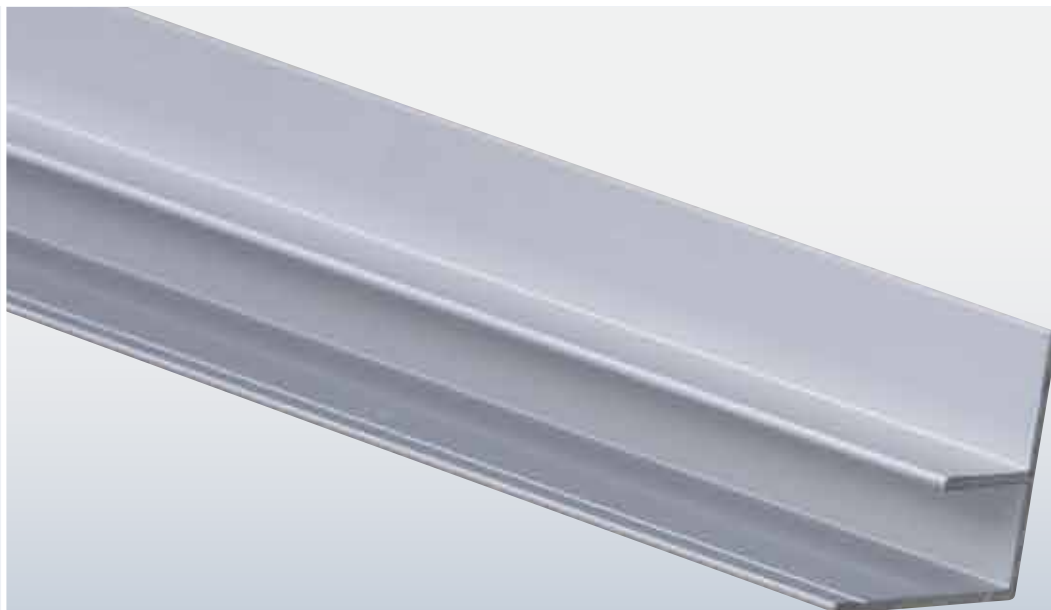

Plaatdikte in mm	max. 8
Materiaal	Aluminium
Lengte in cm	300
Hoeveelheid per bundel	10
Leverbaar in:	
■ geanodiseerd	U85FM-AA

Proface®-YOIN-U
U105FM-A

Plaatdikte in mm	max. 10
Materiaal	Aluminium
Lengte in cm	300
Hoeveelheid per bundel	10
Leverbaar in:	
■ geanodiseerd	U105FM-AA

Proface®-YOIN-U
U108S-A

Plaatdikte in mm	max. 10
Materiaal	Aluminium
Lengte in cm	300, 600
Hoeveelheid per bundel	10
Leverbaar in:	
■ geanodiseerd	U108S-AA
■ RAL-kleur	U108S-ARAL
■ NCS-kleur	U108S-ANCS