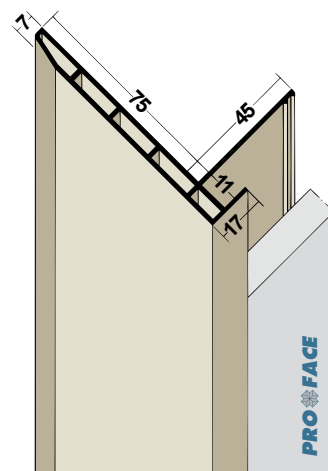

Proface®-YOIN-U
U1000S-A

Plaatdikte in mm	max. 13
Materiaal	Aluminium
Lengte in cm	250
Hoeveelheid per bundel	10
Leverbaar in:	
■ zwart	U1000S-ABL
■ RAL-kleur	U1000S-ARAL
■ NCS-kleur	U1000S-ANCS

Proface®-YOIN-U
U1550S-A

Plaatdikte in mm	max. 13
Materiaal	Aluminium
Lengte in cm	250
Hoeveelheid per bundel	10
Leverbaar in:	
■ RAL-kleur	U1550S-ARAL
■ NCS-kleur	U1550S-ANCS

Proface®-YOIN-U
U860SH-P

Plaatdikte in mm	max. 10
Materiaal	PVC
Lengte in cm	300
Hoeveelheid per bundel	6
Leverbaar in:	
□ wit	U860SH-PW
■ zwart	U860SH-PBL
■ rood	U860SH-PR
■ bruin	U860SH-PBR