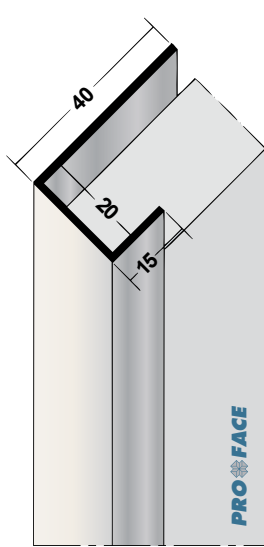

Proface®-YOIN-U
U200-A