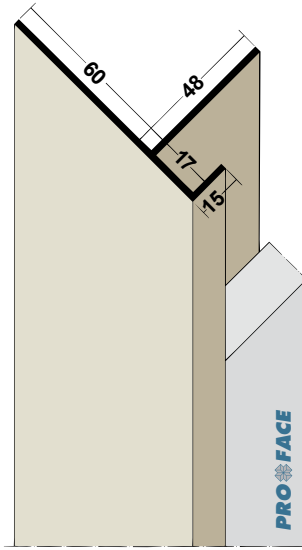

Proface®-YOIN-U
U730S-P