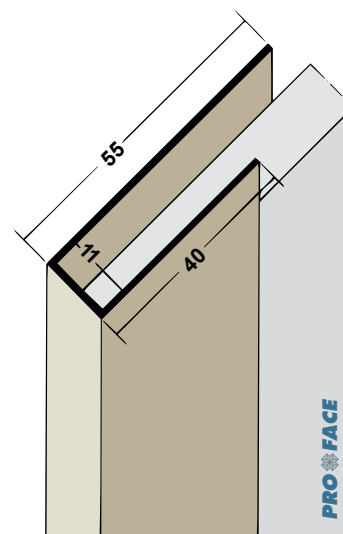

Proface®-YOIN-U
U65-P