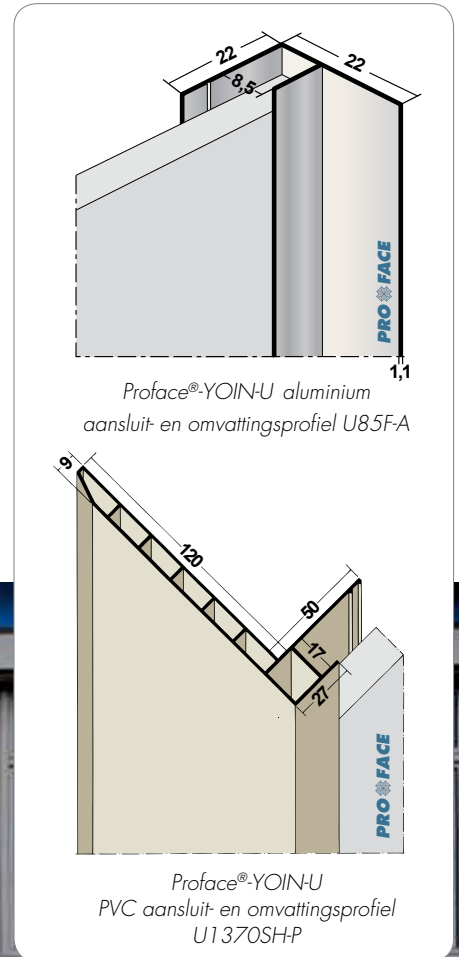

AANSLUIT- EN OMVATTINGSPROFIELEN

Proface®-YOIN-U is ontwikkeld als eindafsluiting van gevelbekleding. Proface®-YOIN-U wordt toegepast als aansluiting tussen de gevelbekleding en onderbreking in de gevel zoals een kozijn, vensterbank of deur. Proface®-YOIN-U zorgt voor een strakke afwerking en afdekking van zaagkanten.

Proface®-YOIN-U is verkrijgbaar in de uitvoeringen:

- gepoedercoat aluminium
- geanodiseerd aluminium
- gekleurd PVC