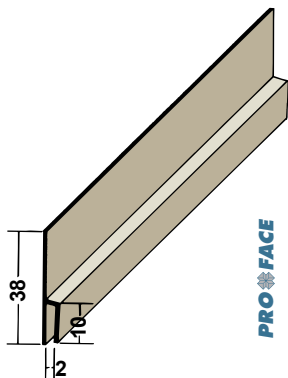

VERBINDINGSSTUKKEN

De verbindingstukken van Proface® zorgen voor nette verbindingen tussen de profielen. De verbindingstukken dicht de profielnaad af en voorkomen indringend water. Na montage van de profielen kunnen de verbindingstukken eenvoudig op de profieleinden worden gedrukt. In onderstaande tabellen vindt u welke verbindingstukken bij welke Proface®YOIN-U profiel toegepast kunnen worden.

VERBINDINGSSTUK PVC

Toepasbaar bij Proface®YOIN-U:

AN_C1-P	U385SP	U730SP	U770SP
	U860SHP	U920SHP	U1136SHP
	U1342SHP	U1370SHP	U1540SHP
	U1570SHP		

Lengte in cm	250
Hoeveelheid per bundel	20

VERBINDINGSSTUK ROND PVC

Toepasbaar bij Proface®YOIN-U:

AN_C170U-P	U1370SHP
AN_U200-P	U200-P

Lengte in cm	250
Hoeveelheid per bundel	20

VERBINDINGSSTUK PVC

Toepasbaar bij Proface®YOIN-U:

AN_U1-P	U1370SHP	U1136SHP

Lengte in cm	250
Hoeveelheid per bundel	25