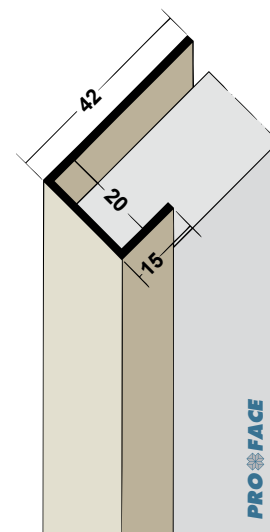

Proface®-YOIN-U
U130-P