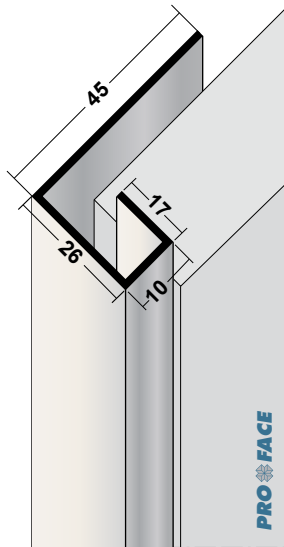

Proface®-YOIN-U
U200-A