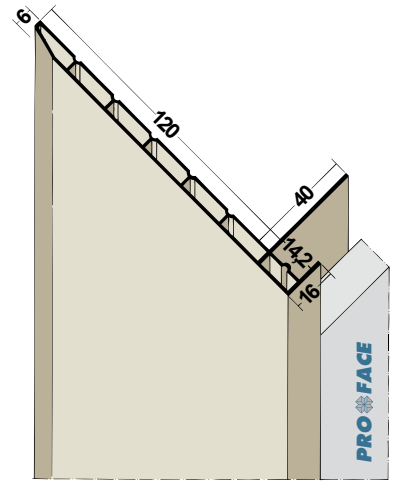

Proface®-YOIN-U
U920SH-P