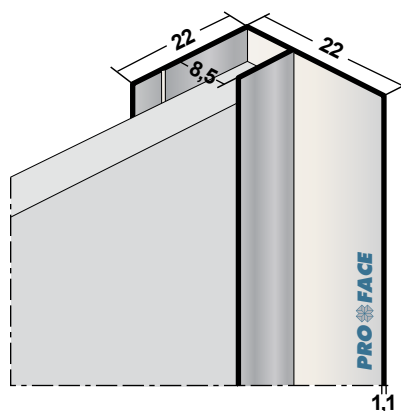

Proface®-YOIN-U
U85F-A