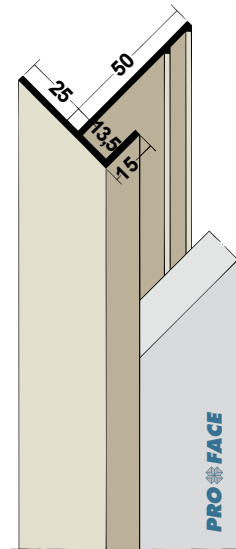

Proface®-YOIN-U
U200-A