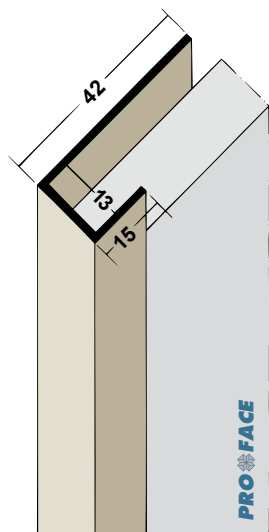

Proface®-YOIN-U
U130-P