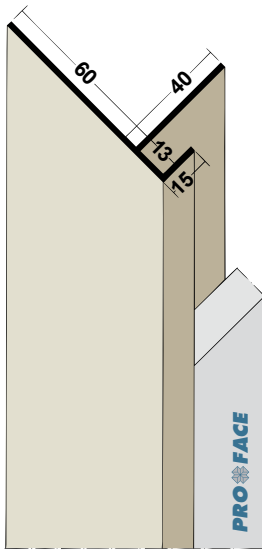

Proface®-YOIN-U
U730S-P