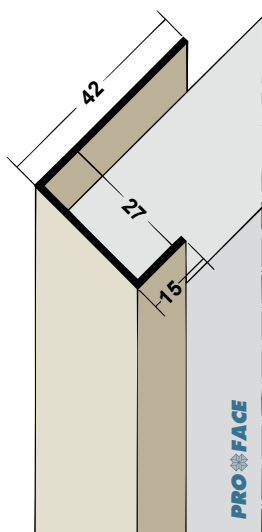

Proface®-YOIN-U
U270-P