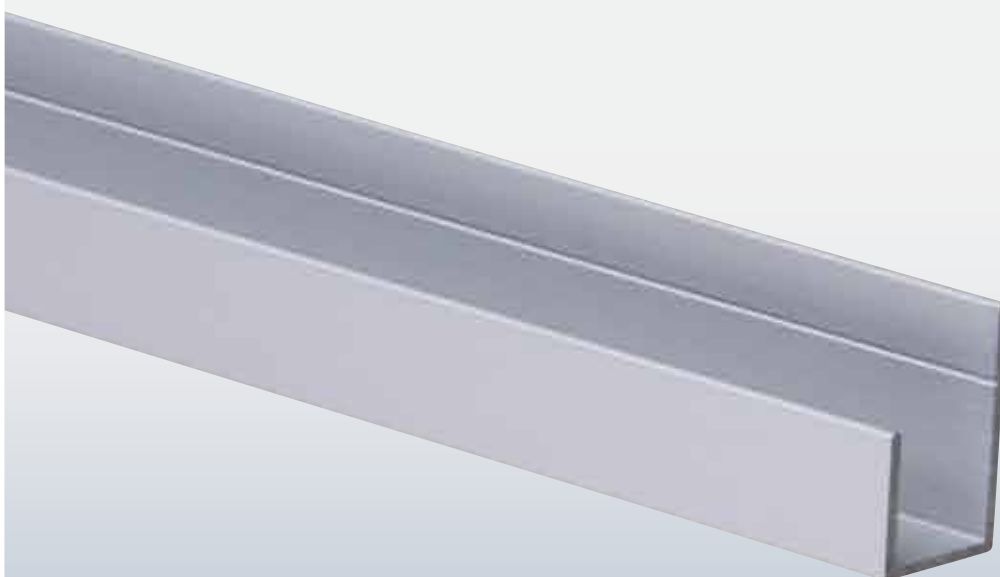

Plaatdikte in mm	max. 12
Materiaal	PVC
Lengte in cm	250, 300
Hoeveelheid per bundel	10
Leverbaar in:	
☐ wit	U730S-PW
☒ zwart	U730S-PBL
☒ rood	U730S-PR
☒ bruin	U730S-PBR

Proface®-YOIN-U
U770S-P

Plaatdikte in mm	max. 16
Materiaal	PVC
Lengte in cm	250, 300
Hoeveelheid per bundel	10
Leverbaar in:	
☐ wit	U770S-PW
☒ zwart	U770S-PBL
☒ rood	U770S-PR
☒ bruin	U770S-PBR

Proface®-YOIN-U
U650S-A

Plaatdikte in mm	max. 13
Materiaal	Aluminium
Lengte in cm	250
Hoeveelheid per bundel	10
Leverbaar in:	
☒ zwart	U650S-ABL
☒ RAL-kleur	U650S-ARAL
☒ NCS-kleur	U650S-ANCS