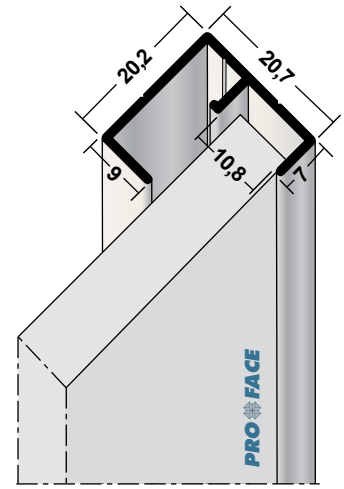

Proface®-YOIN-U
U85FM-A