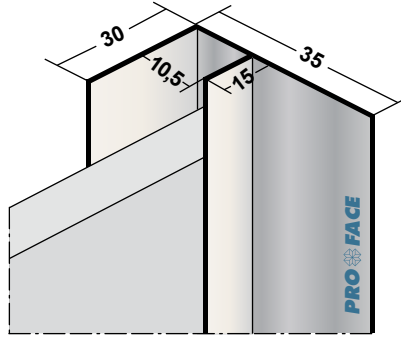

Proface®-YOIN-U
U85FM-A