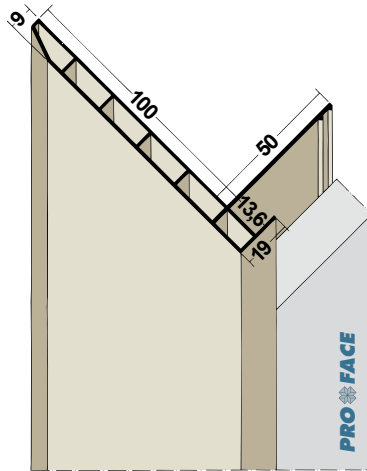

Proface®-YOIN-U
U920SH-P