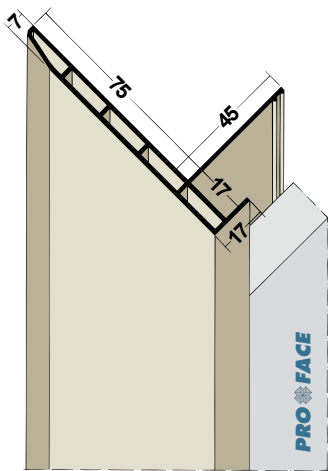

Proface®-YOIN-U
U920SH-P