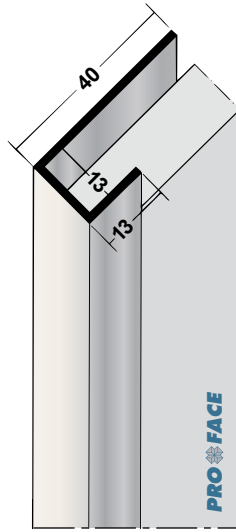

Proface®-YOIN-U
U105-A

Plaatdikte in mm	max. 10
Materiaal	Aluminium
Lengte in cm	305,5
Hoeveelheid per bundel	20
Leverbaar in:	
☐ wit	U105-AW
☐ zwart	U105-ABL
☐ geanodiseerd	U105-AA
☐ RAL-kleur	U105-ARAL
☐ NCS-kleur	U105-ANCS

Proface®-YOIN-U
U130-A

Plaatdikte in mm	max. 12
Materiaal	Aluminium
Lengte in cm	250
Hoeveelheid per bundel	10
Leverbaar in:	
☐ RAL-kleur	U130-ARAL
☐ NCS-kleur	U130-ANCS

Proface®-YOIN-U
U160-A

Plaatdikte in mm	max. 15
Materiaal	Aluminium
Lengte in cm	250
Hoeveelheid per bundel	10
Leverbaar in:	
☐ RAL-kleur	U160-ARAL
☐ NCS-kleur	U160-ANCS