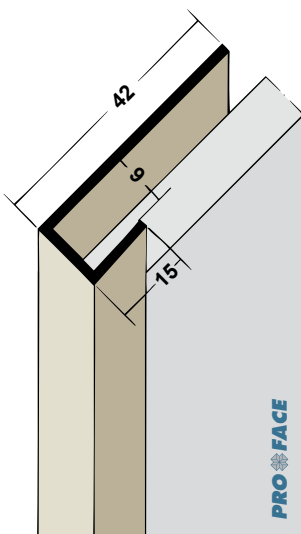

Proface®-YOIN-U
U65-P