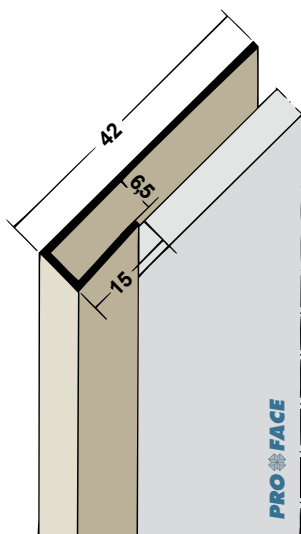

Proface®-YOIN-U
U65-P