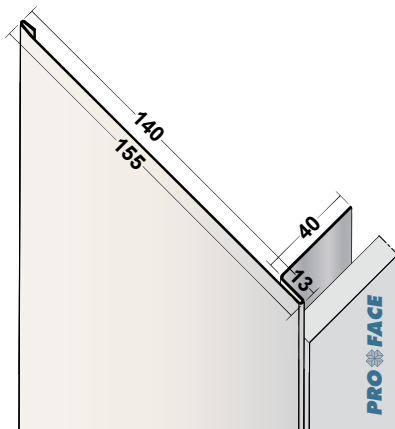

Proface®-YOIN-U
U1000S-A

Plaatdikte in mm	max. 13
Materiaal	Aluminium
Lengte in cm	250
Hoeveelheid per bundel	10
Leverbaar in:	
■ zwart	U1000S-ABL
■ RAL-kleur	U1000S-ARAL
■ NCS-kleur	U1000S-ANCS

Proface®-YOIN-U
U1550S-A

Plaatdikte in mm	max. 13
Materiaal	Aluminium
Lengte in cm	250
Hoeveelheid per bundel	10
Leverbaar in:	
■ RAL-kleur	U1550S-ARAL
■ NCS-kleur	U1550S-ANCS

Proface®-YOIN-U
U860SH-P

Plaatdikte in mm	max. 10
Materiaal	PVC
Lengte in cm	300
Hoeveelheid per bundel	6
Leverbaar in:	
□ wit	U860SH-PW
■ zwart	U860SH-PBL
■ rood	U860SH-PR
■ bruin	U860SH-PBR