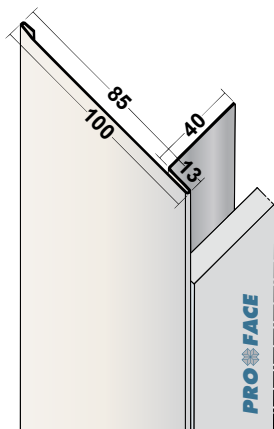

Proface®-YOIN-U
U1000S-A

Plaatdikte in mm	max. 13
Materiaal	Aluminium
Lengte in cm	250
Hoeveelheid per bundel	10
Leverbaar in:	
■ zwart	U1000S-ABL
■ RAL-kleur	U1000S-ARAL
■ NCS-kleur	U1000S-ANCS

Proface®-YOIN-U
U1550S-A

Plaatdikte in mm	max. 13
Materiaal	Aluminium
Lengte in cm	250
Hoeveelheid per bundel	10
Leverbaar in:	
■ RAL-kleur	U1550S-ARAL
■ NCS-kleur	U1550S-ANCS

Proface®-YOIN-U
U860SH-P

Plaatdikte in mm	max. 10
Materiaal	PVC
Lengte in cm	300
Hoeveelheid per bundel	6
Leverbaar in:	
□ wit	U860SH-PW
■ zwart	U860SH-PBL
■ rood	U860SH-PR
■ bruin	U860SH-PBR