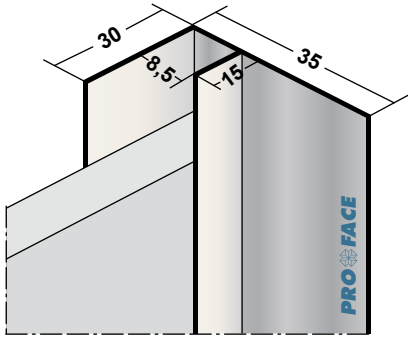

Proface®-YOIN-U
U85FM-A