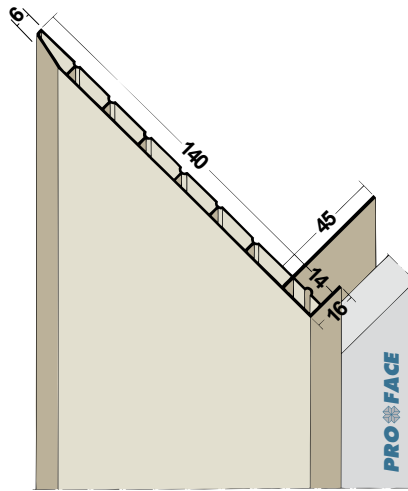

Proface®-YOIN-U
U1370SH-P