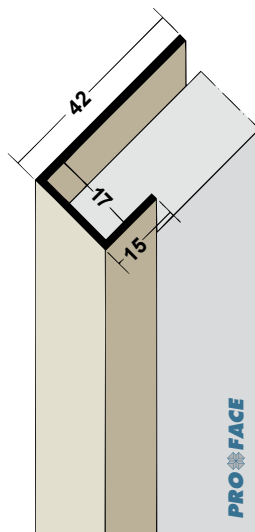

Proface®-YOIN-U
U130-P